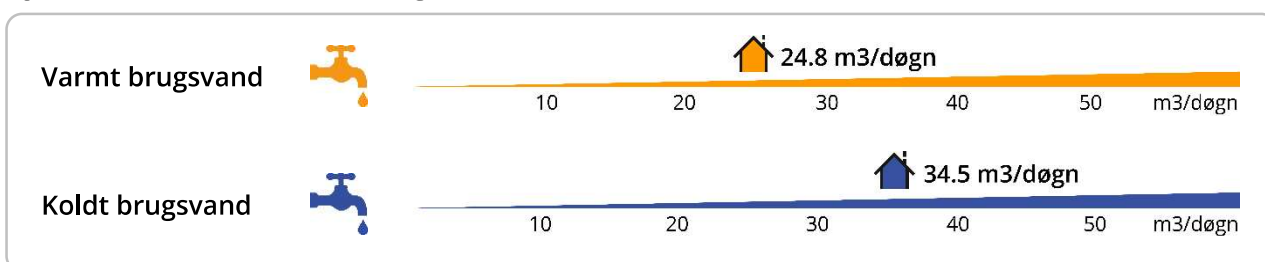

Ejendommens vandforbrug:

Ejendommens varmeforbrug og energimærke:

Centralvarme		92 MWh/måned
Varmt brugsvand		25 MWh/måned
Varmeforbrug i alt		117 MWh/måned
Estimeret årsforbrug 2016		1.432 MWh/år
Energimærke		B