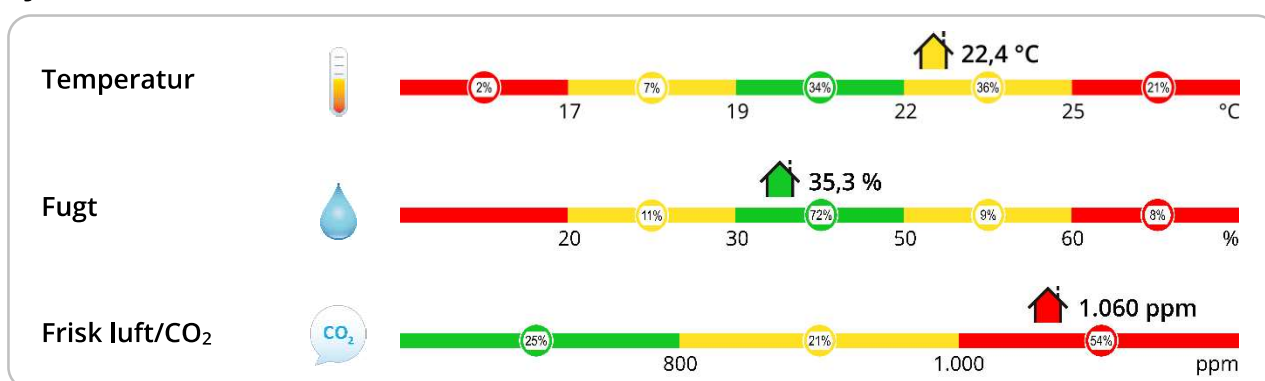

Månedssrapport – Indeklima, vand, varme og energimærket

Marts 2016

Afdeling: Domea
Antal lejemål: 203
Etageareal: 16.500 m²

Kontaktperson: N.N.
E-mail: mig@selv.dk

Målt indeklima, vand og varme i ejendommen.

Ejendommens indeklima: