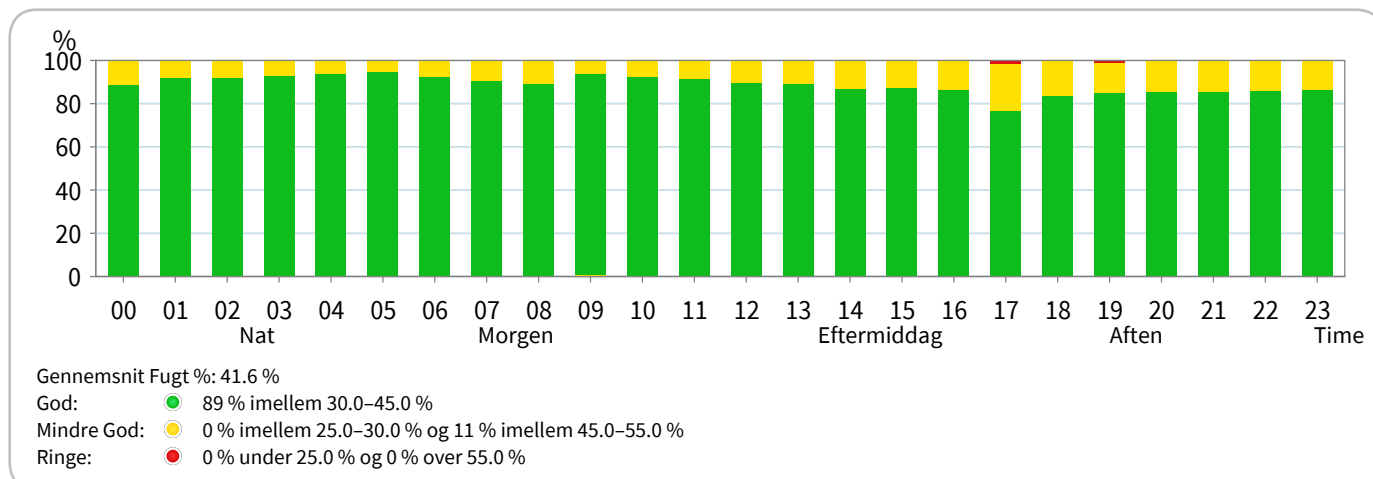

* Placering i forhold til resten af ejendommen

Månedens indeklimateks – oktober 2018 (1.10. – 31.10.)

Procenterne angiver månedens fordeling på grøn, gul og rød. 4% svarer til ca. én time pr. døgn.

Månedens vandforbrug – oktober 2018 (1.10. – 31.10.)

Indeklima for et gennemsnitsdøgn – Oktober 2018

Temperatur, Fugt og CO₂ fordeling på timer og klimaklasser

Bygning: Ejendommen Byvej

Enhed: Byvej 14-2-TV

Temperatur

Fugt %

CO₂