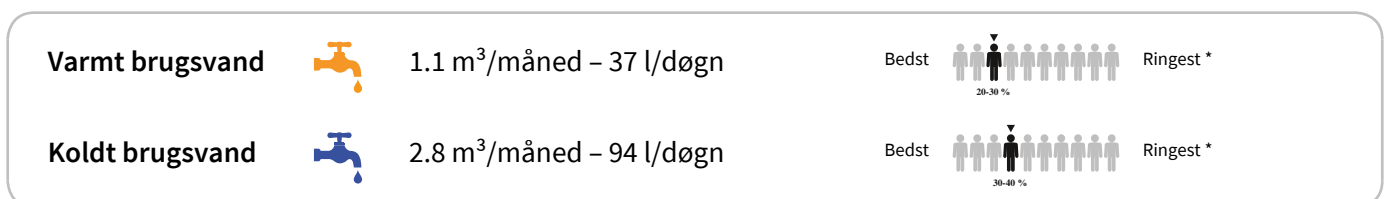

Månedssrapport

8. nov. 2018

Oktober 2018 (1.10. – 31.10.)

Bygning: Ejendommen Byvej

Enhed: Byvej-14-2-TV

Samlet indeklimateks – oktober 2018 (1.10. – 31.10.)

Indeklima Indeks beregnes som gennemsnit af den relative fordeling for Temp., Fugt og CO₂.

* Placering i forhold til resten af ejendommen

Månedens indeklimateks – oktober 2018 (1.10. – 31.10.)

Procenterne angiver månedens fordeling på grøn, gul og rød. 4% svarer til ca. én time pr. døgn.

Månedens vandforbrug – oktober 2018 (1.10. – 31.10.)