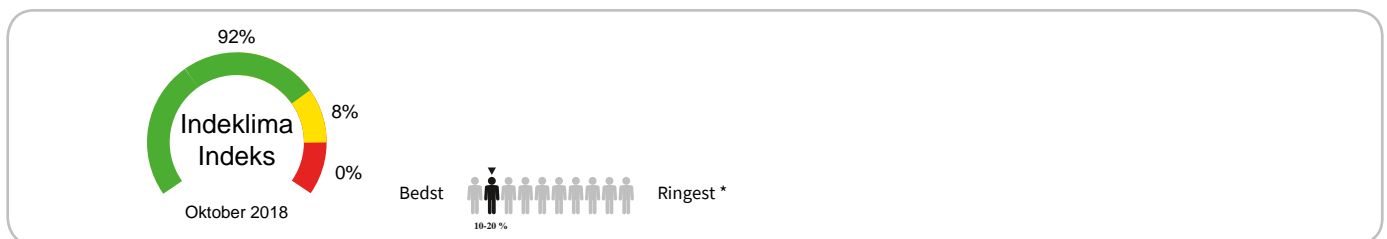

Månedssrapport

8. nov. 2018

Oktober 2018 (1.10. – 31.10.)

Bygning: Ejendommen Byvej

Enhed: Byvej-14-2-TV

Samlet indeklimateks – oktober 2018 (1.10. – 31.10.)

Indeklima Indeks beregnes som gennemsnit af den relative fordeling for Temp., Fugt og CO₂.

* Placering i forhold til resten af ejendommen

Månedens indeklimateks – oktober 2018 (1.10. – 31.10.)

Procenterne angiver månedens fordeling på grøn, gul og rød. 4% svarer til ca. én time pr. døgn.

Månedens vandforbrug – oktober 2018 (1.10. – 31.10.)