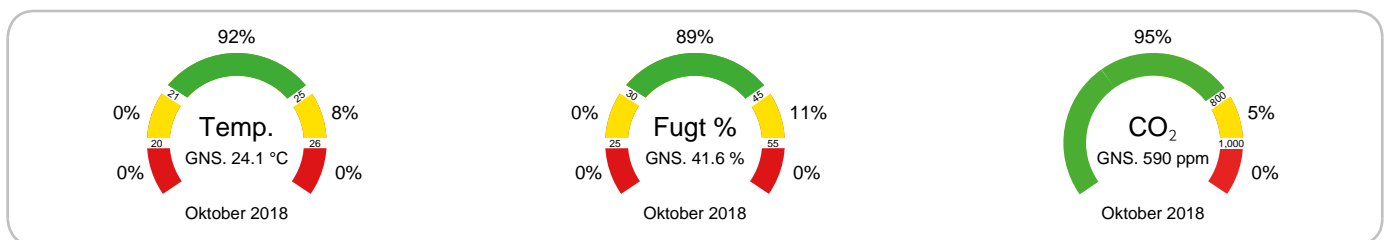

Månedssrapport

8. nov. 2018

Oktober 2018 (1.10. – 31.10.)

Bygning: Ejendommen Byvej

Enhed: Byvej-14-2-TV

Samlet indeklimateks – oktober 2018 (1.10. – 31.10.)

Indeklima Indeks beregnes som gennemsnit af den relative fordeling for Temp., Fugt og CO₂.

* Placering i forhold til resten af ejendommen

Månedens indeklimateks – oktober 2018 (1.10. – 31.10.)

Procenterne angiver månedens fordeling på grøn, gul og rød. 4% svarer til ca. én time pr. døgn.

Månedens vandforbrug – oktober 2018 (1.10. – 31.10.)

Indeklima for et gennemsnitsdøgn – Oktober 2018

Temperatur, Fugt og CO₂ fordeling på timer og klimaklasser

Bygning: Ejendommen Byvej

Enhed: Byvej 14-2-TV

Temperatur

Fugt %

CO₂